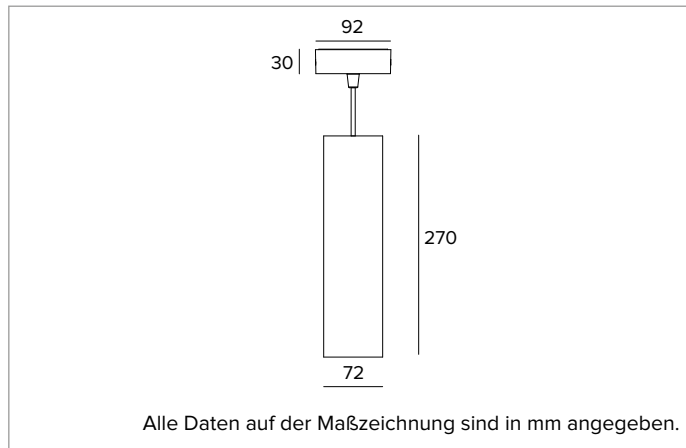

1T9792EL | LABEL 7 - Pendelleuchte

Pendelleuchte für LED-Leuchtmittel mit direkter Lichtemission mit Netzspannung

		3000K	H(m)	D(m)	E _{max} (lx)
		Ra90		16°	
		Fixture Power	12W	1	0.28
		Source Flux	1451lm	2	0.56
		Fixture Flux	965lm	3	0.84
		Efficacy	83lm/W	4	1.11
TS1871	I _{max} =5289cd/klm	I _{max}	7674cd	5	1.39

Ähnliche Farbtemperatur: 3000K

Lebensdauer (L80/B10): >50000h tq +25°C

BELEUCHUNGSTECHNISCHE MERKMALE

Version SP - Präzisionsoptik aus metallbeschichtetem Polycarbonat, holografischer Diffusorfilter und Cut-Off-Ring aus schwarzem Silikon.

Optik: REFLEKTOR

Abstrahlwinkel: SP

Optische Effizienz: 66%

Leuchten-Lichtstrom: 965lm

Lichtausbeute: 83lm/W

Fotobiologische Sicherheit: Risikogruppe 1 (RG 1 = geringes Risiko)

MECHANISCHE MERKMALE

Zylindrischer Körper aus Aluminium, das durch ein Extrusionsverfahren hergestellt und mit Pulverlack beschichtet wird.

Farbe und Oberfläche: Kreideweiß

Abmessungen: D=72mm

Gewicht: 1,26Kg

Schutzart: IP20

ELEKTRISCHE MERKMALE

Elektronische ON-OFF Version mit in den Leuchtenkörper integriertem Betriebsgerät. Leuchten gemäß EN 60598-2-22 für die Stromversorgung über ein zentrales Notstromsystem CPSS (Central Power Supply System); Bereiche mit hohem Risiko ausgeschlossen. Die voreingestellte Leistungsaufnahme und der voreingestellte Lichtstrom betragen 100% an AC und 100% an DC.